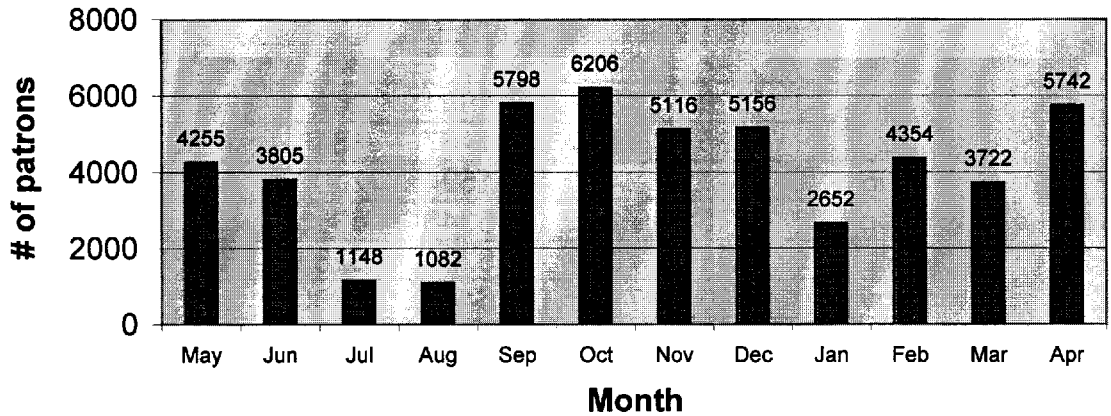

PATRON ATTENDANCE RECORD

2002-2003

Attendance by Year

Month	1998-99	1999-00	2000-01	2001-02	2002-03	
May	794	1338	847	3552	4255	
Jun	1426	1837	1991	2691	3805	
Jul	1595	1679	1467	1848	1148	
Aug	2027	2431	1524	2000	1082	
Sep	6275	7145	5348	6313	5798	
Oct	5981	7298	6263	6283	6206	
Nov	5960	7148	6447	5980	5116	
Dec	3771	4235	3295	5435	5156	
Jan	4520	3752	3816	2753	2652	
Feb	5350	5295	3706	5177	4354	
Mar	3783	6635	5871	4379	3722	
Apr	6842	6842	6328	7260	5742	
May	501	2302	N/A	N/A	N/A	AVG
Totals	48825	57937	46903	53671	49036	51274

Year	1998/99	1999/00	2000/01	2001/02	2002/03
Summer	5842	7285	5829	10091	10290
Fall	21987	25826	21353	24011	22276
Spring	20996	24826	19721	19569	16470
Total	48825	57937	46903	53671	49036

Patron Attendance Record Monthly Breakdown FY 2003

Patron Attendance Record Five Year comparison