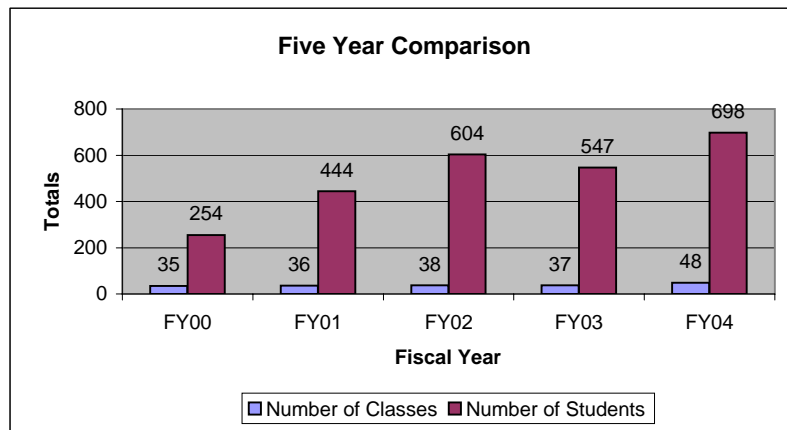

Bibliographic Instruction FY 2004

Date	Group	Instructor	Size
9-Jun	COS103	Kakaradova	3
23-Jun	EDU406?	Schael	4
3-Jul	High School	Hanley, R.	7
2-Sep	Orientation(2)	N/A	27
3-Sep	Orientation(1)	N/A	5
4-Sep	HUM102	Brickman	13
5-Sep	PSY100	Holzhausen	7
8-Sep	PSY100	Holzhausen	5
	HUM102	Charette, M.	23
9-Sep	HUM102	Birden, S.	10
	PSY100	Holzhausen	6
	HUM102	Roy, N.	20
10-Sep	EDU327	Richard, M.	22
	EDU327	Albert, G.	14
11-Sep	NUR301	Radsma, J.	5
	EDU304 (2)	Albert, P.	53
	HUM102	Closser, C.	9
	HUM102	Charette, M.	24*
	HUM102	Brickman	14*
12-Sep	HUM102	Roy, N.	18*
	HUM102	Birden, S.	10*
16-Sep	HUM102	Parent, J.	15
	COS103	Kakaradove, L.	16
	HUM102	Voisine, S.	14
17-Sep	EDU327	Hicks, B.	20
	EDU327	Daigle, P.	19
	HUM102	Borges, K.	17
18-Sep	COS103	Kakaradova, L.	15
23-Sep	HUM102	Pittenger, S.	18
	COS103	Albert, R.	20
24-Sep	EDU327	Murphy, T.	20
2-Oct	ENG109	Hutchman, L.	10
13-Nov	SOC100	Squire, M.	30
12-Jan	Spring Orientation (2)	N/A	13
13-Jan	PSY100	Holzhausen	7
15-Jan	PSY100	Holzhausen	9
16-Jan	PSY100	Holzhausen	4
17-Jan	HUM102	Roy, N.	25*
20-Jan	HUM102	Roy, N.	27
20-Jan	PSY100	Holzhausen	1
21-Jan	PSY100	Holzhausen	1
21-Jan	EDU327	Richard, M.	18
21-Jan	EDU327	Albert, G.	20
21-Jan	NUR200	Radsma, J.	45
18-Mar	CRJ209	Squire, M.	15

TOTAL:	48	698

2003	2002	2001	2000
39/547	38/604	36/444	35/254***

*Academic Computing session