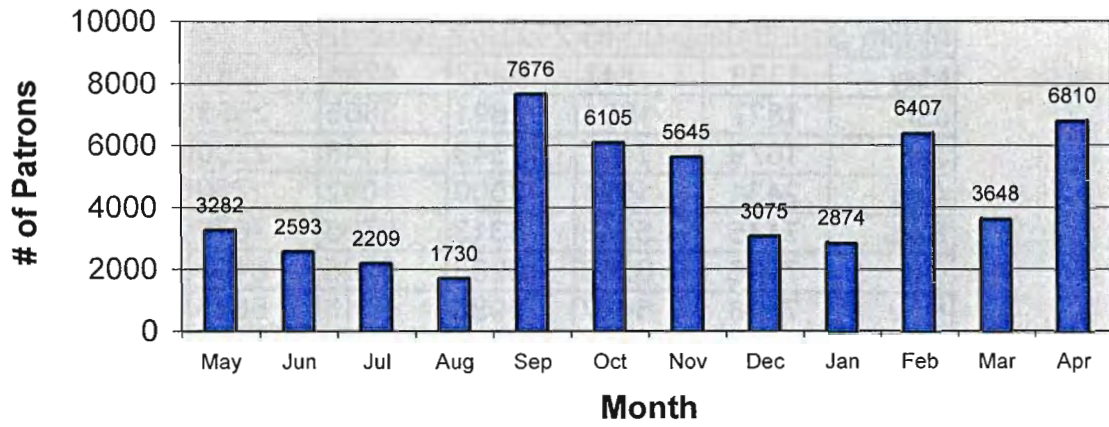

PATRON ATTENDANCE RECORD

2003-2004

Attendance by Year

Month	1999-00	2000-01	2001-02	2002-03	2003-04	
May	1338	847	3552	4255	3282	
Jun	1837	1991	2691	3805	2593	
Jul	1679	1467	1848	1148	2209	
Aug	2431	1524	2000	1082	1730	
Sep	7145	5348	6313	5798	7676	
Oct	7298	6263	6283	6206	6105	
Nov	7148	6447	5980	5116	5645	
Dec	4235	3295	5435	5156	3075	
Jan	3752	3816	2753	2652	2874	
Feb	5295	3706	5177	4354	6407	
Mar	6635	5871	4379	3722	3648	
Apr	6842	6328	7260	5742	6810	
May	2302	N/A	N/A	N/A	N/A	AVG
Totals	57937	46903	53671	49036	52054	51920

Year	1999/00	2000/01	2001/02	2002/03	2003/04
Summer	7285	5829	10091	10290	9814
Fall	25826	21353	24011	22276	22501
Spring	24826	19721	19569	16470	19739
Total	57937	46903	53671	49036	52054

Patron Attendance Record Monthly Breakdown FY 2004

Patron Attendance Record Five Year Comparison